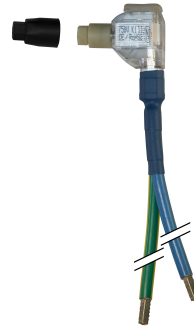

FDV

AL/CU 25-50/16 Blå/GG 345/800
El.nr. 1210411

Vekt (g)	300
Lengde	345 / 800 mm
Forpakning	5

Leveres med dobbeltisolert fleksibel ledning!

Til bruk som overgang fra aluminiuminntakskabel til hovedsikring. Ledning (type SKK dobbeltisolert 16 mm²) er ferdig konfeksjonert.

VIKTIG!

Overgangen leveres med momentskrue - skru til toppskruen knekker av - ferdig montert. Vi anbefaler bruk av 13 mm fastnøkkel og den vedlagte sorte støttehylsen. Delen som sitter tilbake er isolert og kan kun åpnes med bruk av verktøy.

For Al kabel, rund og sektorformet leder, 25-50 mm², leder skal ikke avmantles.

Overgangsklemmen har dobbelt isolert Cu leder 16 mm².

Dobbeltisolert kabel - trenger ikke ytterligere isolasjon!

Enkel logistikk

Leveres i to forskjellige grunnsett - kort og lang med fasefarger.

Ta med deg et grunnsett, komplettere så med blå og gul/grønn i lengder som passer din installasjon.

Godkjent etter: EN 60998-2-3:2004 og EN 60998-1:2004